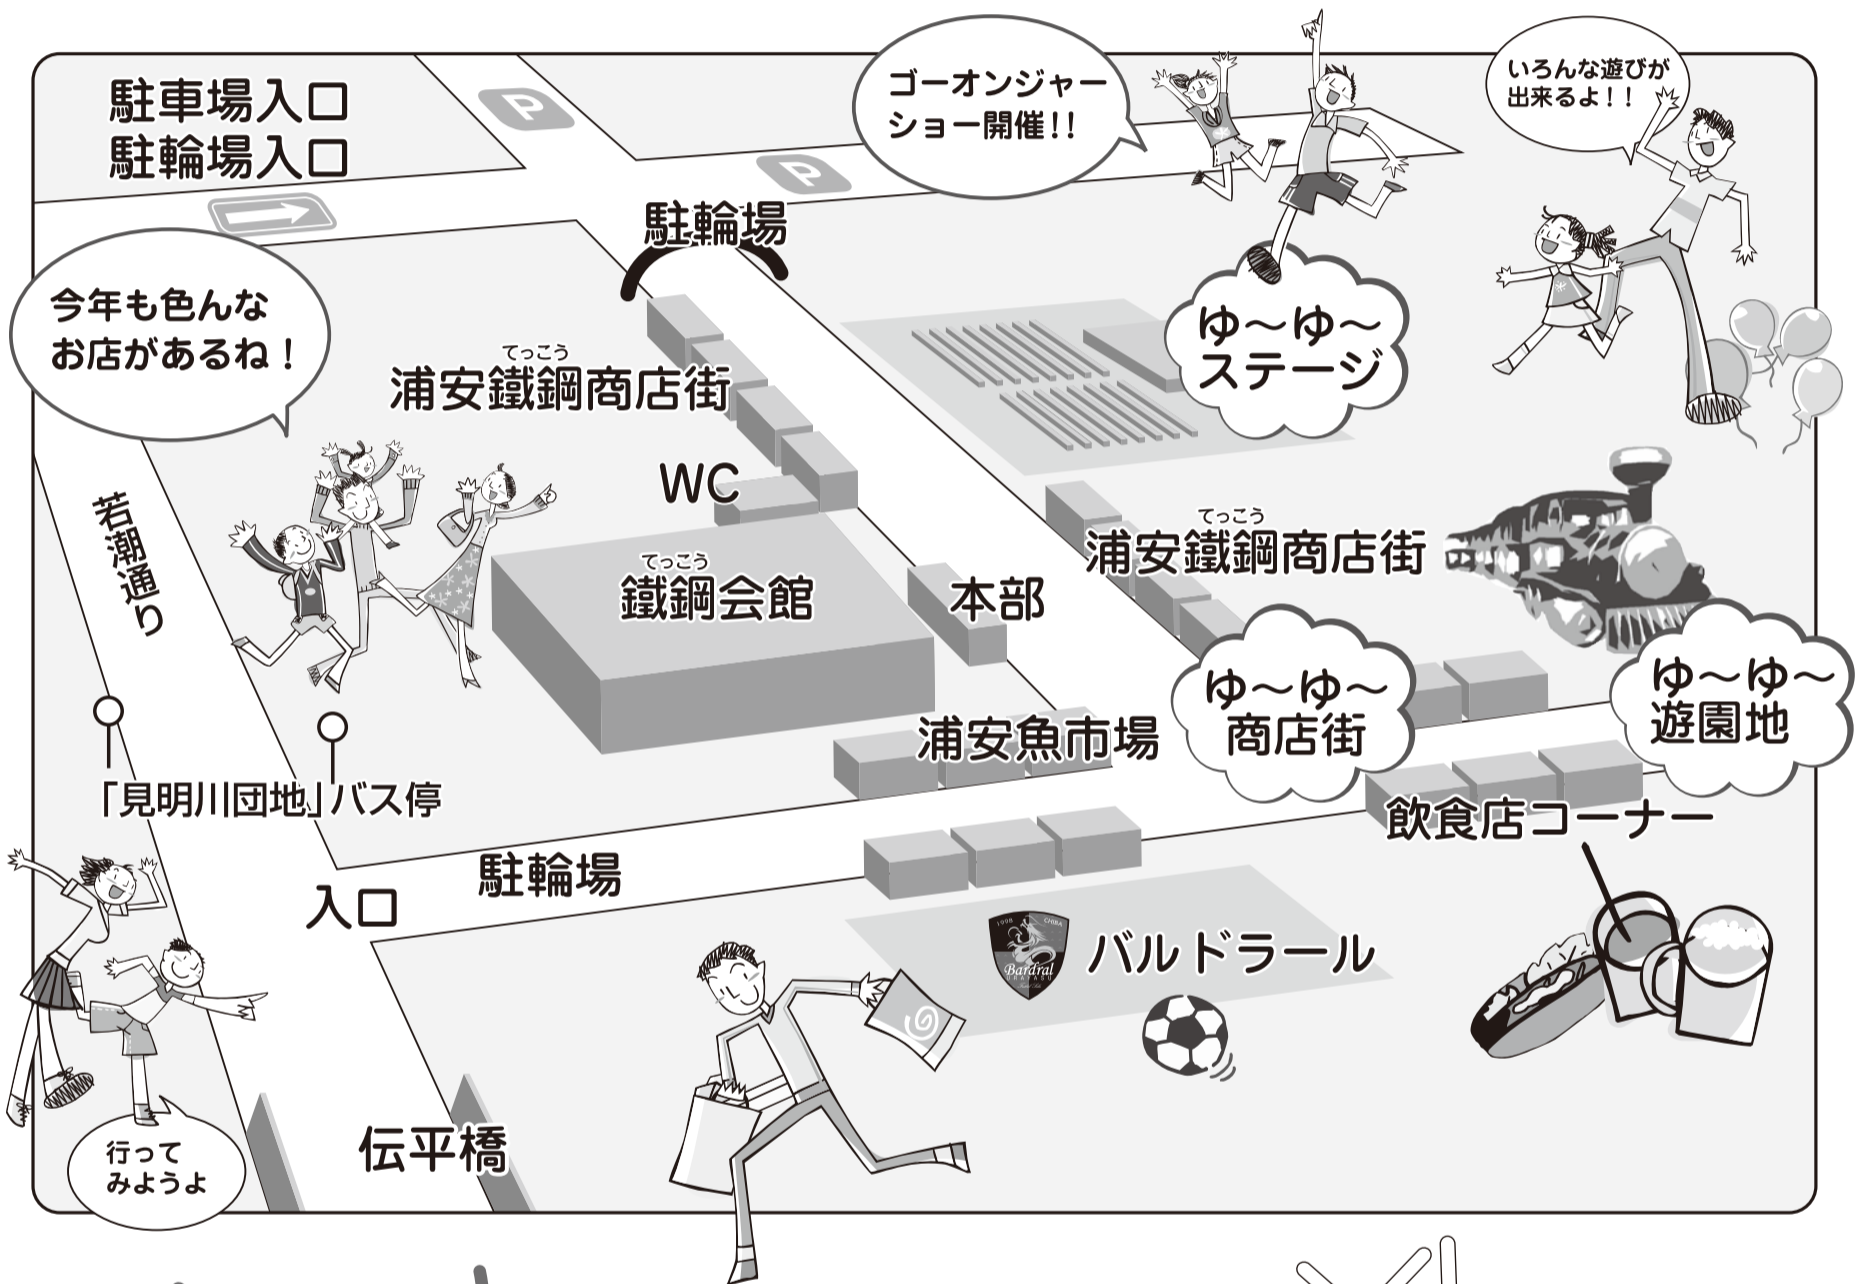

今年もカーニバルがやってくる!!

カーニバル

第7回ゆ〜ゆ〜カーニバル

11月9日(日) AM10:00~PM3:00

ゆ〜ゆ〜ステージ

炎神戦隊ゴーオンジャーショー / バルドルール浦安
キャリースマイルライブ / 阿波踊り

ゆ〜ゆ〜遊園地

ファファ / ロードトレイン / ジャンボスライダー
巨大迷路 / 子供縁日

ゆ〜ゆ〜商店街

グルメコート / 浦安魚市場ゆ〜ゆ〜店
マグロ解体ショー / 浦安鐵鋼商店街

炎神戦隊ゴーオンジャーショー

©2008テレビ朝日・東映 AG・東映

開始時間

① 10:30~

② 13:30~

観覧無料

※小雨でも決行いたします。

第7回 ゆ〜ゆ〜カーニバル

会場案内図

開催日：11月9日(日)AM10:00~PM3:00
 会場：浦安鐵鋼団地敷地内
 交通：東京ベイシティバス
 JR京葉線 舞浜駅2・4番系統、
 新浦安駅2番系統 乗車、
 共に「見明川団地」下車