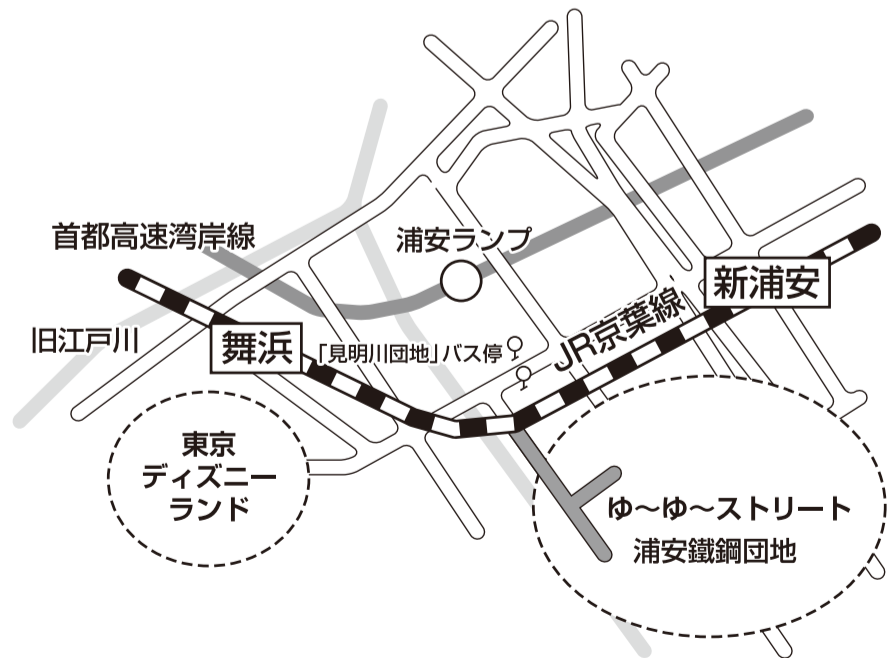

今年もカーニバルがやってくる!!

カーニバル

第7回ゆ〜ゆ〜カーニバル

11月9日(日) AM10:00~PM3:00

ゆ〜ゆ〜ステージ

炎神戦隊ゴーオンジャーショー / バルドルール浦安
キャリースマイルライブ / 阿波踊り

ゆ〜ゆ〜遊園地

ファファ / ロードトレイン / ジャンボスライダー
巨大迷路 / 子供縁日

ゆ〜ゆ〜商店街

グルメコート / 浦安魚市場ゆ〜ゆ〜店
マグロ解体ショー / 浦安鐵鋼商店街

炎神戦隊ゴーオンジャーショー

©2008テレビ朝日・東映 AG・東映

開始時間

① 10:30~

② 13:30~

観覧無料

※小雨でも決行いたします。

第7回 ゆ〜ゆ〜カーニバル

会場案内図

開催日：11月9日(日)AM10:00~PM3:00
 会場：浦安鐵鋼団地敷地内
 交通：東京ベイシティバス
 JR京葉線 舞浜駅2・4番系統、
 新浦安駅2番系統 乗車、
 共に「見明川団地」下車