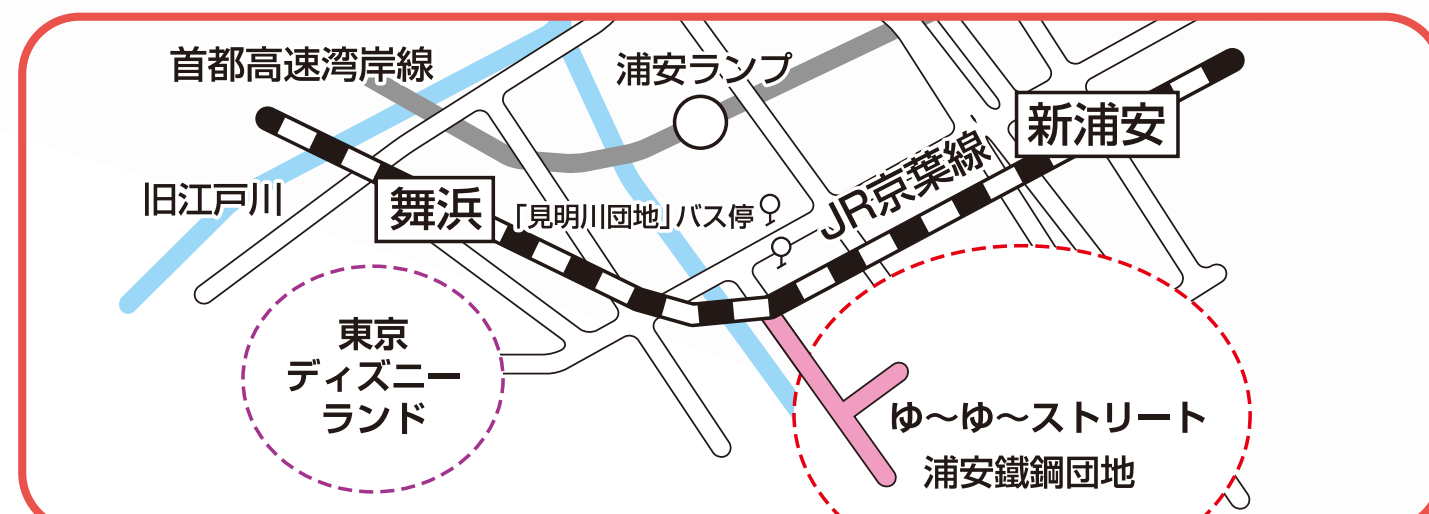

ゆ〜ゆ〜商店街

グルメコート / 浦安魚市場ゆ〜ゆ〜店
マグロ解体ショー / 浦安鐵鋼商店街

炎神戦隊ゴーオンジャーショー

©2008テレビ朝日・東映 AG・東映

開始時間

① 10:30~

② 13:30~

観覧無料

※小雨でも決行いたします。

第7回 ゆ〜ゆ〜カーニバル

会場案内図

開催日：11月9日(日)AM10:00~PM3:00
 会場：浦安鐵鋼団地敷地内
 交通：東京ベイシティバス
 JR京葉線 舞浜駅2・4番系統、
 新浦安駅2番系統 乗車、
 共に「見明川団地」下車